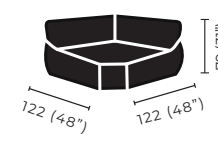

BORIZZ

Modernista

ZARKIN®

RECLINABLE
BRAZO IZQUIERDO

104 (38")

RECLINABLE
SIN BRAZO

97 (38")

SILLÓN
SIN BRAZO

81 (32")

RECLINABLE
BRAZO DERECHO

97 (38")

SILLÓN
RECLINABLE

97 (38")

PROFUNDIDAD
CERRADO

79 (31")

94 (37")

107 (42")

PROFUNDIDAD
ABIERTO

155 (61")

ESQUINERO

122 (48")

122 (48")

79 (31")

Estructura: Madera de pino estufada y cepillada.