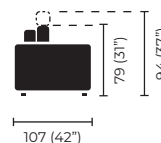

BORIZZ

Modernista

ZARKIN®

RECLINABLE
BRAZO IZQUIERDO

104 (38")

RECLINABLE
SIN BRAZO

97 (38")

SILLÓN
SIN BRAZO

81 (32")

RECLINABLE
BRAZO DERECHO

97 (38")

SILLÓN
RECLINABLE

97 (38")

PROFUNDIDAD
CERRADO

79 (31")

94 (37")

107 (42")

PROFUNDIDAD
ABIERTO

155 (61")

ESQUINERO

122 (48")

122 (48")

79 (31")

Estructura: Madera de pino estufada y cepillada.