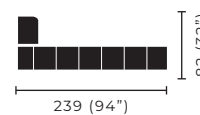

## Modernista

ZARKIN®

QUEEN SIZE

KING SIZE

PROFUNDIDAD

 **Estructura:** Madera de pino estufada y cepillada.

 **Patas:** Madera Laqueada, tono mate

 **Suspensión:**