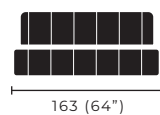

## Modernista

ZARKIN®

QUEEN SIZE

KING SIZE

PROFUNDIDAD

 **Estructura:** Madera de pino estufada y cepillada.

 **Patas:** Madera Laqueada, tono mate

 **Suspensión:**

NOTA: DEBIDO A QUE LAS PIEZAS SE FABRICAN CON UN PROCESO ARTESANAL PUEDE EXISTIR UNA VARIACIÓN DE ALREDEDOR DE 5CM EN LAS MEDIDAS FINALES DE LOS MUEBLES.