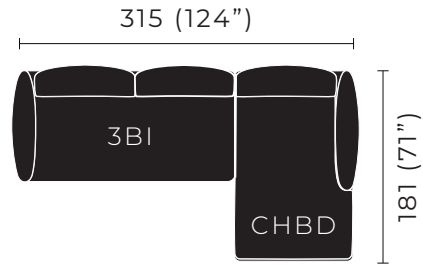

NOTA: DEBIDO A QUE LAS PIEZAS SE FABRICAN CON UN PROCESO ARTESANAL PUEDE EXISTIR UNA VARIACIÓN DE ALREDEDOR DE 5CM EN LAS MEDIDAS FINALES DE LOS MUEBLES.

**ELEZZI**

Contemporáneo

**ZARKIN**

**MODULAR**  
3B-CHB