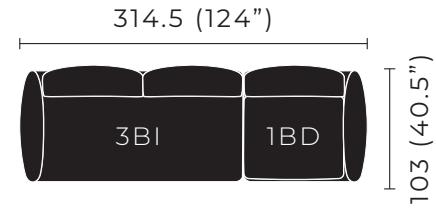

NOTA: DEBIDO A QUE LAS PIEZAS SE FABRICAN CON UN PROCESO ARTESANAL PUEDE EXISTIR UNA VARIACIÓN DE ALREDEDOR DE 5CM EN LAS MEDIDAS FINALES DE LOS MUEBLES.

**ELEZZI**

Contemporáneo

**ZARKIN**

**MODULAR**  
3B-CHB

**MODULAR**  
SOFÁ MAXI (3B-1B)

**MODULAR**  
3B - 1SB - T - 1SB - 1B