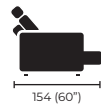

## Colección

ZARKIN®

RECLINABLE SIN BRAZO

73 (30")

SILLÓN SIN BRAZO

73 (30")

RECLINABLE BRAZO DERECHO / IZQUIERDO

110 (43")

PROFUNDIDAD CERRADO

108 (42.5")

PROFUNDIDAD ABIERTO

154 (60")

ESQUINERO

118 (46") 118 (46")

CONSOLA TRIANGULAR

CONSOLA RECTANGULAR

CHAISE BRAZO DERECHO / IZQUIERDO

110 (43")

PROFUNDIDAD

169 (67")

**Estructura:** Madera de pino estufada y cepillada.

**Patas:** Plástico con inserto mecánico.

**Suspensión:**  
Asiento: Bandastick con fibra de polipropileno.  
Respaldo: Bandastick con fibra de polipropileno.