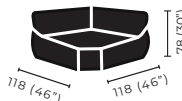

## Colección

ZARKIN®

RECLINABLE SIN BRAZO

73 (30")

SILLÓN SIN BRAZO

73 (30")

RECLINABLE BRAZO DERECHO / IZQUIERDO

110 (43")

PROFUNDIDAD CERRADO

108 (42.5")

PROFUNDIDAD ABIERTO

154 (60")

ESQUINERO

118 (46") 118 (46")

CONSOLA TRIANGULAR

CONSOLA RECTANGULAR

CHAISE BRAZO DERECHO / IZQUIERDO

110 (43")

PROFUNDIDAD

169 (67")

**Estructura:** Madera de pino estufada y cepillada.

**Patas:** Plástico con inserto mecánico.

**Suspensión:**  
Asiento: Bandastick con fibra de polipropileno.  
Respaldo: Bandastick con fibra de polipropileno.