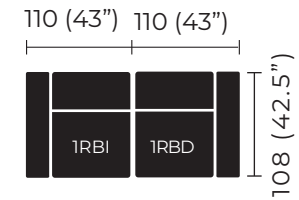

PROFUNDIDAD CERRADO

108 (42.5")

PROFUNDIDAD ABIERTO

154 (60")

ESQUINERO

118 (46") 118 (46")

CONSOLA TRIANGULAR

CONSOLA RECTANGULAR

NOTA: DEBIDO A QUE LAS PIEZAS SE FABRICAN CON UN PROCESO ARTESANAL PUEDE EXISTIR UNA VARIACIÓN DE ALREDEDOR DE 5CM EN LAS MEDIDAS FINALES DE LOS MUEBLES.

**MODULAR**  
SOFÁ 3 RECLINABLES  
ELECTRICOS 1RBI-1RSB-1RBD

**MODULAR**  
SOFÁ 2 RECLINABLES  
ELECTRICOS 1RBI-1SB-1RBD

**MODULAR**  
LOVE SEAT RECLINABLES  
ELECTRICOS 1RBI-1RBD

**MODULAR**  
1RBI-1SB-E-1RSB-CHBD

**MODULAR**  
1RBI-1RSB-MC-CHBD