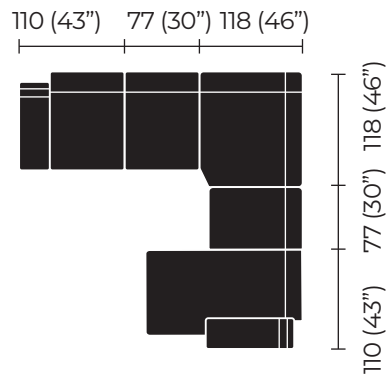

MODULAR
1RBI-1SB-E-1RSB-CHBD