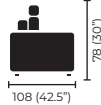

## Colección

ZARKIN®

RECLINABLE SIN BRAZO

73 (30")

SILLÓN SIN BRAZO

73 (30")

RECLINABLE BRAZO DERECHO / IZQUIERDO

110 (43")

PROFUNDIDAD CERRADO

108 (42.5")

PROFUNDIDAD ABIERTO

154 (60")

ESQUINERO

118 (46") 118 (46")

CONSOLA TRIANGULAR

CONSOLA RECTANGULAR

CHAISE BRAZO DERECHO / IZQUIERDO

110 (43")

PROFUNDIDAD

169 (67")

**Estructura:** Madera de pino estufada y cepillada.

**Patas:** Plástico con inserto mecánico.

**Suspensión:**  
Asiento: Bandastick con fibra de polipropileno.  
Respaldo: Bandastick con fibra de polipropileno.