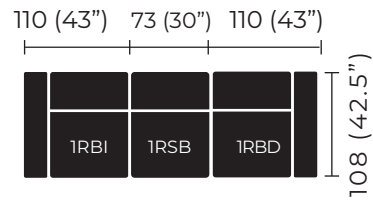

MODULAR
SOFÁ 3 RECLINABLES
ELECTRICOS 1RBI-1RSB-1RBD