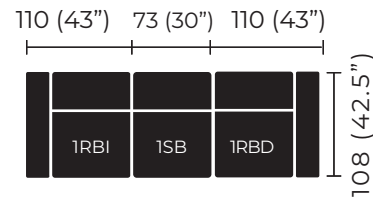

MODULAR
SOFÁ 2 RECLINABLES
ELECTRICOS 1RBI-1SB-1RBD