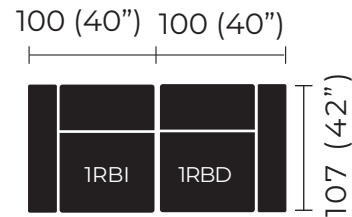

MODULAR
LOVE SEAT RECLINABLES
ELECTRICOS 1RBI-1RBD