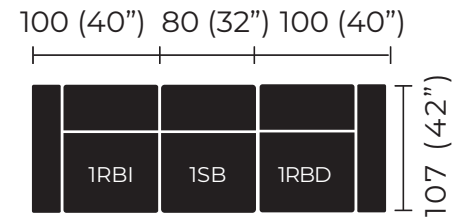

MODULAR
SOFÁ 2 RECLINABLES
ELECTRICOS 1RBI-1SB-1RBD