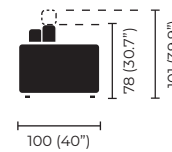

PROFUNDIDAD
CERRADO