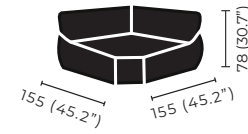

STOZZA

Modernista

ZARKIN®

RECLINABLE
BRAZO IZQUIERDO

RECLINABLE
SIN BRAZO

SILLÓN
SIN BRAZO

RECLINABLE
BRAZO DERECHO

SILLÓN
RECLINABLE

PROFUNDIDAD
CERRADO

PROFUNDIDAD
ABIERTO

ESQUINERO

 **Estructura:** Madera de pino estufada y cepillada.

 **Patas:** Metal cromadas

 **Suspensión:**
Asiento: Bandastic con fibra de polipropileno.
Respaldo: Bandastic con fibra de polipropileno.