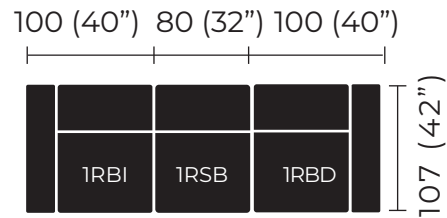

MODULAR
SOFÁ 3 RECLINABLES
ELECTRICOS 1RBI-1RSB-1RBD